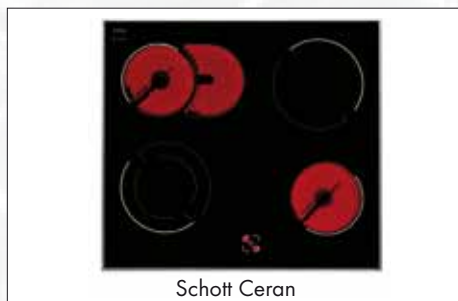

Herd-Sets

Irydium Design

1 Multifunktionsherd MF 6

Edelstahl, Heißlufttechnik, versenkbare Knebel, beleuchtet, 6 Beheizungsarten, EEK A, ControlTimer, Seitengitter, Double Cool Door, Steam-Clean-Funktion

Set-Preis **534 €**

Set-Nr. EHC 12445 E

1 Glaskeramikkochfeld

Mit Edelstahlrahmen, 4 HiLight-Kochzonen / inkl. 1 x 2Kreis-, Bräterzone

Schott Ceran

Scandium Design

1 Multifunktionsherd MF 6

Edelstahl, Heißlufttechnik, 6 Beheizungsarten, EEK A, Seitengitter, Double Cool Door, Steam-Clean-Funktion

Set-Preis **444 €**

Set-Nr. EHC 12413 E

1 Glaskeramikkochfeld

Mit Edelstahlrahmen, 4 HiLight-Kochzonen / inkl. 1 x 2Kreis-, Bräterzone

Schott Ceran

Scandium Design

1 Multifunktionsherd MF 6

Edelstahl, Heißlufttechnik, 6 Beheizungsarten, EEK A, Seitengitter, Double Cool Door, Steam-Clean-Funktion