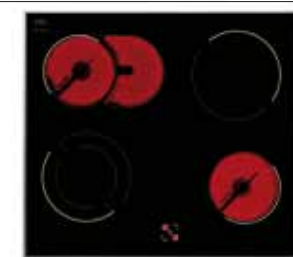

Schott Ceran