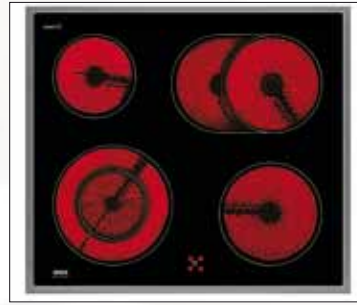

B Glaskeramik Kochfeld mit Edelstahlrahmen Modell: ZK 630 LX

Stufenlos regelbare
4 schnelllaufglühende
Kochzonen, davon 1 Bräter-
zone, 1 Zweikreis-Zone,
Restwärmeanzeige, 4-fach