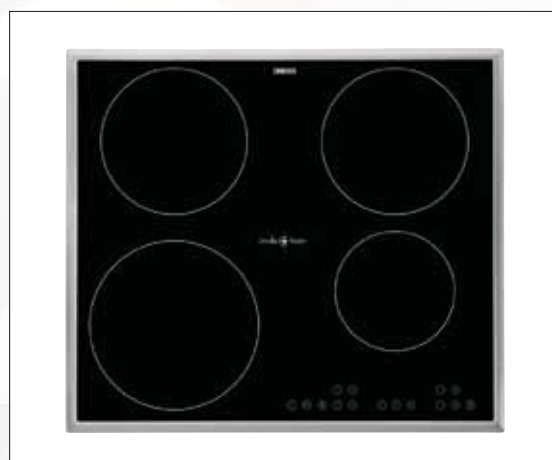

Elektro-Glaskeramik-Kochfeld

Modell: ACM 707 LX

Mit Touch-Control und Induktion, 77 cm breit, 4 elektronisch geregelte Induktionskochzonen, Alle Kochzonen mit Booster-Funktion, Einzel-Restwärmeanzeige den Kochzonen zugeordnet, Timer, Skyline, Kindersicherung

Set-Preis 1.375 €

Art. Nr.: BKW 801211 IX XL

Backofen-Sets

**Einbau-Backofen Multifunktion
Modell: ZOB 365 X**

5 Beheizungsarten,
Heißluft mit Ringheizkörper, Ober-/Unterhitze,
Vollglas - Innentür,
separat schaltbar,
Infrarotgrill, Auftaustufe,
niedrige Fronttemperatur,
Clear`n Clean-Beschichtung,
Design-Griff und Knebel in silber,
Energie-Effizienzklasse A

1.008 €

Set-Preis

**Autarkes Induktions-Kochfeld
Modell: ZIT 64 X**

Touch Control (Sensor-Bedienung)
Kochfeld, 4 Induktionskochzonen,
Restwärmanzeige 4-fach, Sicherheitsabschaltung,
digitale Anzeige der Kochstufen aller Kochzonen,
Kindersicherung, Kurzzeitwecker