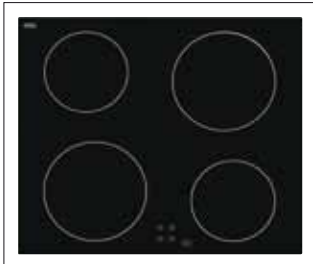

Kochfelder & Backöfen

KFTC 9870 01

292 €

Cerankochfeld 59 cm, Touch-Control-Bedienung, Rahmenlos, Ed. Seitenleisten möglich, Überlaufschutz, Ankochautomatik Kindersicherung, Restwärmeanzeige

KFTC 9965 26 TC

403 €

Cerankochfeld 60 cm, Touch-Control-Bedienung, Rahmenlos, Ed. Seitenleisten möglich, 4-fach Timer, Ankochautomatik, 9 Leistungsstufen je Kochzone, Kindersicherung, Restwärmeanzeige