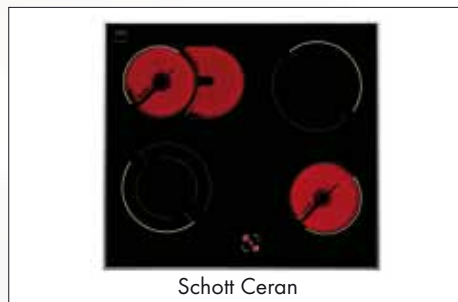

Herd-Sets

Irydium Design

1 Multifunktionsherd MF 6

Edelstahl, Heißlufttechnik, versenkbare Knebel, beleuchtet, 6 Beheizungsarten, EEK A, ControlTimer, Seitengitter, Double Cool Door, Steam-Clean-Funktion

Set-Preis **534 €**

Set-Nr. EHC 12445 E

1 Glaskeramikkochfeld

Mit Edelstahlrahmen, 4 HiLight-Kochzonen / inkl. 1 x 2Kreis-, Bräterzone

Schott Ceran

Scandium Design

1 Multifunktionsherd MF 6

Edelstahl, Heißlufttechnik, 6 Beheizungsarten, EEK A, Seitengitter, Double Cool Door, Steam-Clean-Funktion