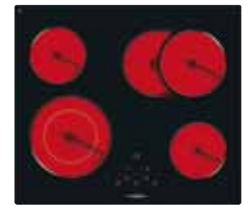

KFI 2081 26 SL, Induktion

905 €

Cerankochfeld 78 cm, Slider-Bedienung, Rahmenlos, Ed. Seitenleisten möglich, 4-fach Timer, 10 Leistungsstufen je Kochzone, Kindersicherung, Restwärmeanzeige, Induktion inkl. Topfset

Verfügbar auch in 60 cm, Modell: KFI 2062 26 SL

KFI 9961 06 TC, Induktion

529 €

Cerankochfeld 60 cm mit Touch-Control-Bedienung, Rahmenlos, Ed. Seitenleisten möglich, 4-fach Timer, 10 Leistungsstufen je Kochzone, Kindersicherung, Restwärmeanzeige Induktion inkl. Topfset