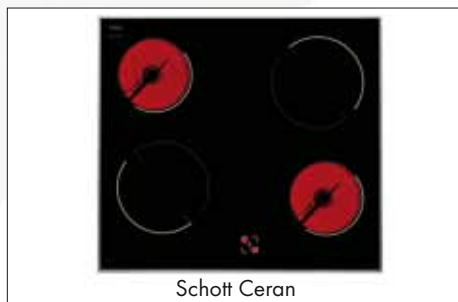

Set-Preis **534 €**

Set-Nr. EHC 12445 E

1 Glaskeramikkochfeld

Mit Edelstahlrahmen, 4 HiLight-Kochzonen / inkl. 1 x 2Kreis-, Bräterzone

Schott Ceran

Scandium Design

1 Multifunktionsherd MF 6

Edelstahl, Heißlufttechnik, 6 Beheizungsarten, EEK A, Seitengitter, Double Cool Door, Steam-Clean-Funktion

Set-Preis **444 €**

Set-Nr. EHC 12413 E

1 Glaskeramikkochfeld

Mit Edelstahlrahmen, 4 HiLight-Kochzonen / inkl. 1 x 2Kreis-, Bräterzone

Schott Ceran

Scandium Design

1 Multifunktionsherd MF 6

Edelstahl, Heißlufttechnik, 6 Beheizungsarten, EEK A, Seitengitter, Double Cool Door, Steam-Clean-Funktion

Set-Preis **436 €**

Set-Nr. EHC 12408 E

1 Glaskeramikkochfeld

Mit Edelstahlrahmen, 4 HiLight-Kochzonen / ohne Zuschaltung

Schott Ceran

Herd-Sets

NewPlatinum Design Edelstahl "Touch-Free"

1 Multifunktionsherd MF 12