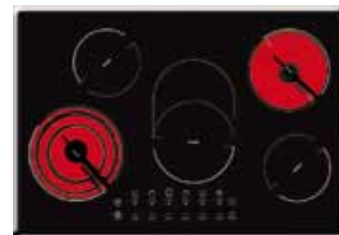

Schott Ceran