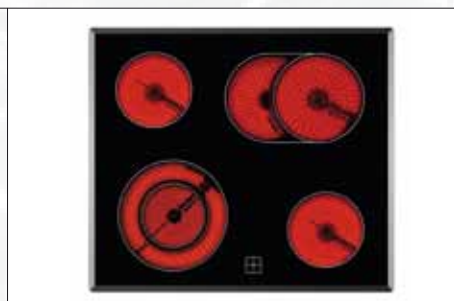

Herdgesteuertes 60 cm Ceran-Kochfeld, Modell TC 602 FAC

Art.-Nr. 80475

mit 4 Kochzonen, davon 1 mit Bräter-Kochzone, Sicherheitsabschaltung, Kochfeldschaltung über Regler Einbauherd, Restwärmeanzeige, Rahmenausführung Facette, **Mindestbestellmenge beachten (s. Interne Hinweise)**

257 €

Alternativ: Rahmenausführung Rahmenlos, **TC 602 FB**
Rahmenausführung Edelstahl, **TC 602 CN**

Art.-Nr. 80509
Art.-Nr. 80476