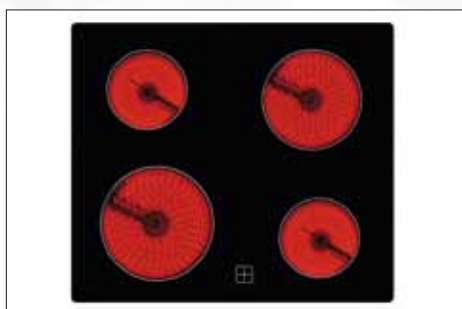

Herdgesteuertes 60 cm Ceran-Kochfeld, Modell TC 602 FAC

Art.-Nr. 80475

mit 4 Kochzonen, davon 1 mit Bräter-Kochzone, Sicherheitsabschaltung, Kochfeldschaltung über Regler Einbauherd, Restwärmeanzeige, Rahmenausführung Facette, **Mindestbestellmenge beachten (s. Interne Hinweise)**

257 €

Alternativ: Rahmenausführung Rahmenlos, **TC 602 FB**
Rahmenausführung Edelstahl, **TC 602 CN**

Art.-Nr. 80509
Art.-Nr. 80476